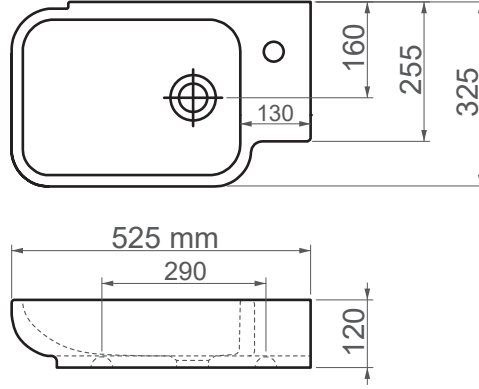

4155 / Viva

FFC 55 cm Seramik Lavabo / Mini

Seri	VIVA
Ürün Kodu	4155
Kutu Ölçüsü	590mm x 400mm x 185mm
Hacim	0,044 m3
Ağırlık	11,20 kg (+- %5)
Palet	Palette 24 Parça
Montage Detail	Mobilya Uyumlu
Malzeme	FFC
Renk	Parlak Beyaz

ESVİT LAPINO haber vermeksizin, ürünler ve teknik detaylarında değişiklik yapma hakkını saklı tutar.
Çizimlerdeki tüm ölçüler standart toleranslar dahilindedir.
Montaj uygulamalarında kesin ölçü ihtiyacı olursa ürün üzerinden alınan birebir ölçüler kullanılmalıdır.