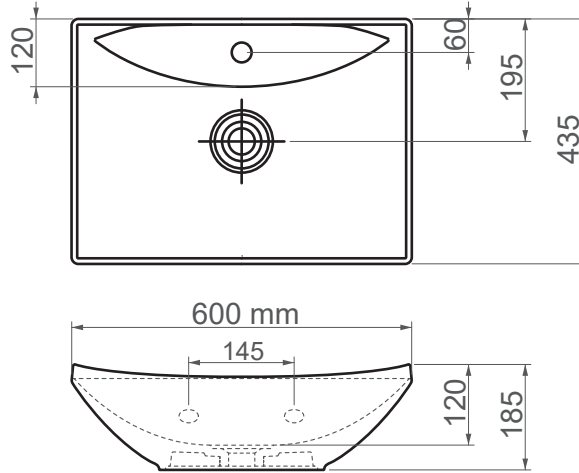

**4660 / Vitale****FFC 60 cm Seramik Lavabo / Tezgah Üstü**

<b>Seri</b>	VITALE
<b>Ürün Kodu</b>	4660
<b>Kutu Ölçüsü</b>	630mm x 500mm x 205mm
<b>Hacim</b>	0,065 m3
<b>Ağırlık</b>	16,00 kg (+- %5)
<b>Palet</b>	Palette 36 Parça
<b>Montage Detail</b>	Tezgah Üstü
<b>Malzeme</b>	FFC
<b>Renk</b>	Parlak Beyaz

ESVİT LAPINO haber vermeksizin, ürünler ve teknik detaylarında değişiklik yapma hakkını saklı tutar.  
Çizimlerdeki tüm ölçüler standart toleranslar dahilindedir.  
Montaj uygulamalarında kesin ölçü ihtiyacı olursa ürün üzerinden alınan birebir ölçüler kullanılmalıdır.