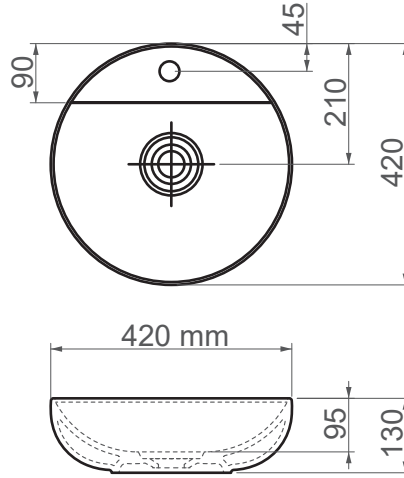

## FFC 42 cm Seramik Lavabo / Tezgah Üstü

Seri	VISION
Ürün Kodu	16342
Kutu Ölçüsü	450mm x 460mm x 160mm
Hacim	0,033 m3
Ağırlık	7,10 kg (+- %5)
Palet	Palette 22 Parça
Montage Detail	Tezgah Üstü
Malzeme	FFC
Renk	Parlak Beyaz

ESVİT LAPINO haber vermeksizin, ürünler ve teknik detaylarında değişiklik yapma hakkını saklı tutar.  
Çizimlerdeki tüm ölçüler standart toleranslar dahilindedir.  
Montaj uygulamalarında kesin ölçü ihtiyacı olursa ürün üzerinden alınan birebir ölçüler kullanılmalıdır.