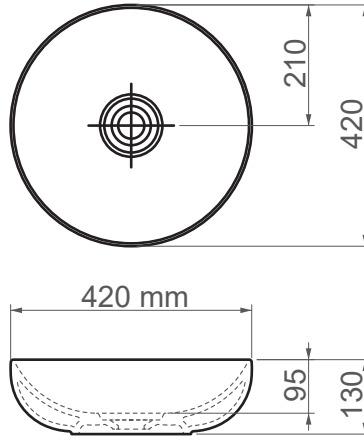

6342 / Vision**FFC 42 cm Seramik Lavabo / Tezgah Üstü**

Seri	VISION
Ürün Kodu	6342
Kutu Ölçüsü	450mm x 460mm x 160mm
Hacim	0,033 m3
Ağırlık	6,36 kg (+- %5)
Palet	Palette 22 Parça
Montage Detail	Tezgah Üstü
Malzeme	FFC
Renk	Parlak Beyaz

ESVİT LAPINO haber vermeksizin, ürünler ve teknik detaylarında değişiklik yapma hakkını saklı tutar.
Çizimlerdeki tüm ölçüler standart toleranslar dahilindedir.
Montaj uygulamalarında kesin ölçü ihtiyacı olursa ürün üzerinden alınan birebir ölçüler kullanılmalıdır.