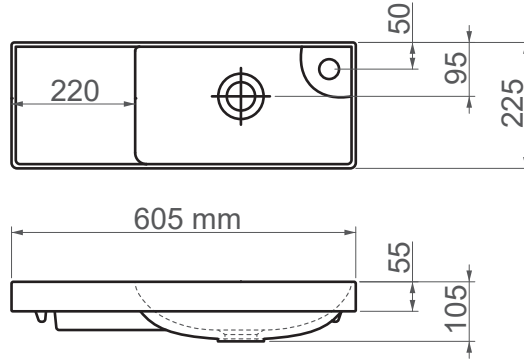

2260 / Ventidue

FFC 60 cm Seramik Lavabo / Mini

Seri	VENTIDUE
Ürün Kodu	2260
Kutu Ölçüsü	620mm x 240mm x 125mm
Hacim	0,019 m3
Ağırlık	7,25 kg (+- %5)
Palet	Palette 40 Parça
Montage Detail	Mobilya Uyumlu
Malzeme	FFC
Renk	Parlak Beyaz

ESVİT LAPINO haber vermeksizin, ürünler ve teknik detaylarında değişiklik yapma hakkını saklı tutar.
Çizimlerdeki tüm ölçüler standart toleranslar dahilindedir.
Montaj uygulamalarında kesin ölçü ihtiyacı olursa ürün üzerinden alınan birebir ölçüler kullanılmalıdır.