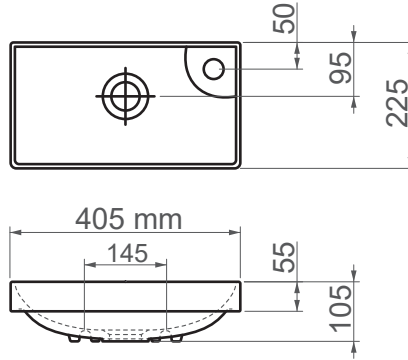

2240 / Ventidue**FFC 40 cm Seramik Lavabo / Mini**

Seri	VENTIDUE
Ürün Kodu	2240
Kutu Ölçüsü	425mm x 265mm x 140mm
Hacim	0,016m ³
Ağırlık	4,53 kg (+- %5)
Palet	Palette 68 Parça
Montage Detail	Mobilya Uyumlu
Malzeme	FFC
Renk	Parlak Beyaz

ESVİT LAPINO haber vermeksizin, ürünler ve teknik detaylarında değişiklik yapma hakkını saklı tutar.
Çizimlerdeki tüm ölçüler standart toleranslar dahilindedir.
Montaj uygulamalarında kesin ölçü ihtiyacı olursa ürün üzerinden alınan birebir ölçüler kullanılmalıdır.