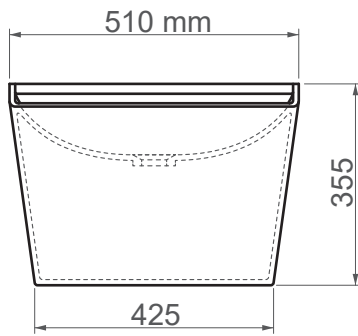

710051 / Quartz**FFC 51 cm Seramik Lavabo / Mini**

Seri	QUARTZ
Ürün Kodu	710051
Kutu Ölçüsü	560mm x 410mm x 460mm
Hacim	0,100 m3
Ağırlık	22,40 kg (+- %5)
Palet	Palette 12 Parça
Montage Detail	Monoblok
Malzeme	FFC
Renk	Parlak Beyaz

ESVİT LAPINO haber vermeksizin, ürünler ve teknik detaylarında değişiklik yapma hakkını saklı tutar.
Çizimlerdeki tüm ölçüler standart toleranslar dahilindedir.
Montaj uygulamalarında kesin ölçü ihtiyacı olursa ürün üzerinden alınan birebir ölçüler kullanılmalıdır.