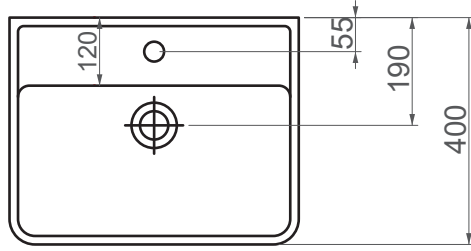

710051 / Quartz**FFC 51 cm Seramik Lavabo / Mini**

Seri	QUARTZ
Ürün Kodu	710051
Kutu Ölçüsü	560mm x 410mm x 460mm
Hacim	0,100 m3
Ağırlık	22,40 kg (+- %5)
Palet	Palette 12 Parça
Montage Detail	Monoblok
Malzeme	FFC
Renk	Parlak Beyaz

ESVİT LAPINO haber vermeksizin, ürünler ve teknik detaylarında değişiklik yapma hakkını saklı tutar.
Çizimlerdeki tüm ölçüler standart toleranslar dahilindedir.
Montaj uygulamalarında kesin ölçü ihtiyacı olursa ürün üzerinden alınan birebir ölçüler kullanılmalıdır.