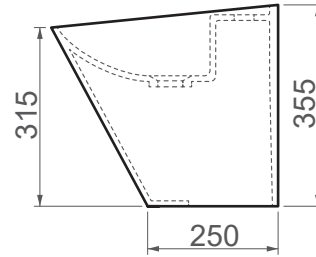

710051 / Quartz**FFC 51 cm Seramik Lavabo / Mini**

Seri	QUARTZ
Ürün Kodu	710051
Kutu Ölçüsü	560mm x 410mm x 460mm
Hacim	0,100 m3
Ağırlık	22,40 kg (+- %5)
Palet	Palette 12 Parça
Montage Detail	Monoblok
Malzeme	FFC
Renk	Parlak Beyaz

ESVİT LAPINO haber vermeksizin, ürünler ve teknik detaylarında değişiklik yapma hakkını saklı tutar.
Çizimlerdeki tüm ölçüler standart toleranslar dahilindedir.
Montaj uygulamalarında kesin ölçü ihtiyacı olursa ürün üzerinden alınan birebir ölçüler kullanılmalıdır.