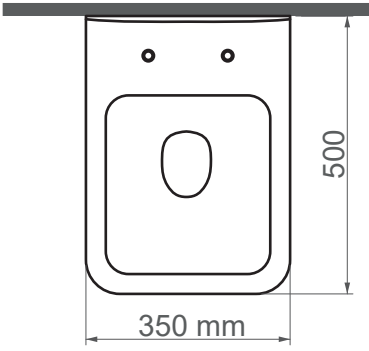

**5377 / Quartz****ASMA KLOZET**

Seri	QUARTZ
Ürün Kodu	5377 (5378 Taharet Borulu)
Kutu Ölçüsü	410mm x 550mm x 400mm
Hacim	-
Ağırlık	24,60 kg (+- %5)
Palet	Palette 12 Parça
Montage Detail	Mobilya Uyumlu
Malzeme	-
Renk	Parlak Beyaz

ESVİT LAPINO haber vermeksizin, ürünler ve teknik detaylarında değişiklik yapma hakkını saklı tutar.  
Çizimlerdeki tüm ölçüler standart toleranslar dahilindedir.  
Montaj uygulamalarında kesin ölçü ihtiyacı olursa ürün üzerinden alınan birebir ölçüler kullanılmalıdır.