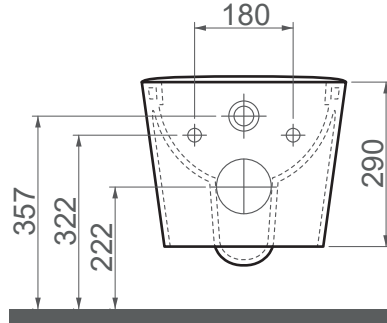

**5377 / Quartz****ASMA KLOZET**

Seri	QUARTZ
Ürün Kodu	5377 (5378 Taharet Borulu)
Kutu Ölçüsü	410mm x 550mm x 400mm
Hacim	-
Ağırlık	24,60 kg (+- %5)
Palet	Palette 12 Parça
Montage Detail	Mobilya Uyumlu
Malzeme	-
Renk	Parlak Beyaz

ESVİT LAPINO haber vermeksizin, ürünler ve teknik detaylarında değişiklik yapma hakkını saklı tutar.  
Çizimlerdeki tüm ölçüler standart toleranslar dahilindedir.  
Montaj uygulamalarında kesin ölçü ihtiyacı olursa ürün üzerinden alınan birebir ölçüler kullanılmalıdır.