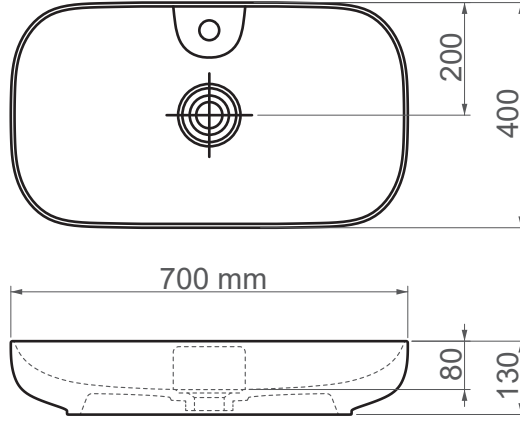

16270 / Premium Class**FFC 70 cm Seramik Lavabo / Tezgah Üstü**

Seri	Premium Class
Ürün Kodu	16270
Kutu Ölçüsü	740mm x 430mm x 150mm
Hacim	0,048 m3
Ağırlık	14,00 kg (+- %5)
Palet	Palette 16 Parça
Montage Detail	Tezgah Üstü
Malzeme	FFC
Renk	Parlak Beyaz

ESVİT LAPINO haber vermeksizin, ürünler ve teknik detaylarında değişiklik yapma hakkını saklı tutar.
Çizimlerdeki tüm ölçüler standart toleranslar dahilindedir.
Montaj uygulamalarında kesin ölçü ihtiyacı olursa ürün üzerinden alınan birebir ölçüler kullanılmalıdır.