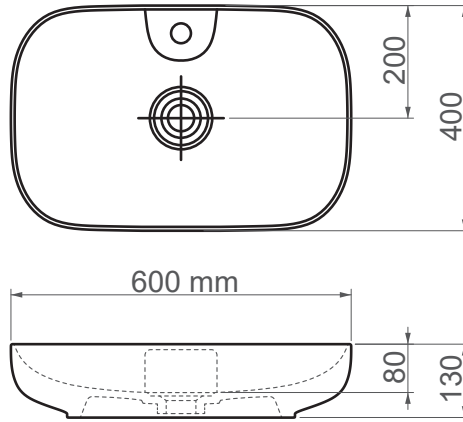

16260 / Premium Class**FFC 60 cm Seramik Lavabo / Tezgah Üstü**

Seri	Premium Class
Ürün Kodu	16260
Kutu Ölçüsü	630mm x 430mm x 140mm
Hacim	0,038 m3
Ağırlık	12,00 kg (+- %5)
Palet	Palette 20 Parça
Montage Detail	Tezgah Üstü
Malzeme	FFC
Renk	Parlak Beyaz

ESVİT LAPINO haber vermeksizin, ürünler ve teknik detaylarında değişiklik yapma hakkını saklı tutar.
Çizimlerdeki tüm ölçüler standart toleranslar dahilindedir.
Montaj uygulamalarında kesin ölçü ihtiyacı olursa ürün üzerinden alınan birebir ölçüler kullanılmalıdır.