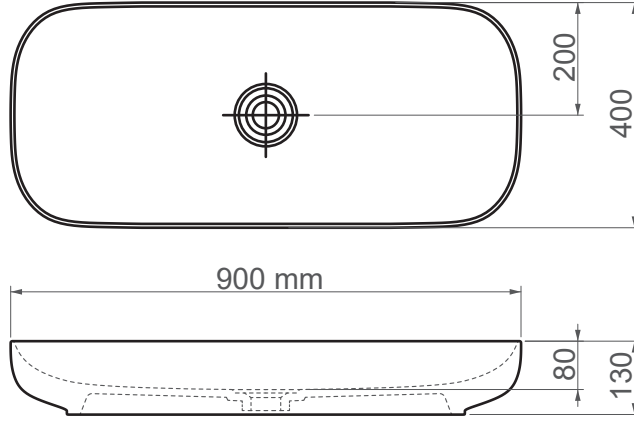

**6290 / Premium****FFC 90 cm Seramik Lavabo / Tezgah Üstü**

<b>Seri</b>	Premium
<b>Ürün Kodu</b>	6290
<b>Kutu Ölçüsü</b>	940mm x 440mm x 145mm
<b>Hacim</b>	0,060 m3
<b>Ağırlık</b>	16,76 kg (+- %5)
<b>Palet</b>	Palette 14 Parça
<b>Montage Detail</b>	Tezgah Üstü
<b>Malzeme</b>	FFC
<b>Renk</b>	Parlak Beyaz

ESVİT LAPINO haber vermeksizin, ürünler ve teknik detaylarında değişiklik yapma hakkını saklı tutar.  
Çizimlerdeki tüm ölçüler standart toleranslar dahilindedir.  
Montaj uygulamalarında kesin ölçü ihtiyacı olursa ürün üzerinden alınan birebir ölçüler kullanılmalıdır.