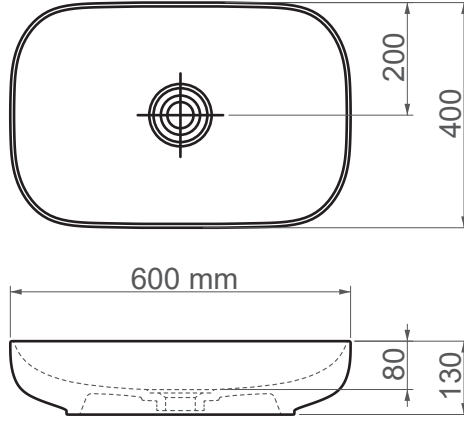

6260 / Premium**FFC 60 cm Seramik Lavabo / Tezgah Üstü**

Seri	Premium
Ürün Kodu	6260
Kutu Ölçüsü	630mm x 430mm x 140mm
Hacim	0,038 m3
Ağırlık	11,00 kg (+- %5)
Palet	Palette 20 Parça
Montage Detail	Tezgah Üstü
Malzeme	FFC
Renk	Parlak Beyaz

ESVİT LAPINO haber vermeksizin, ürünler ve teknik detaylarında değişiklik yapma hakkını saklı tutar.
Çizimlerdeki tüm ölçüler standart toleranslar dahilindedir.
Montaj uygulamalarında kesin ölçü ihtiyacı olursa ürün üzerinden alınan birebir ölçüler kullanılmalıdır.