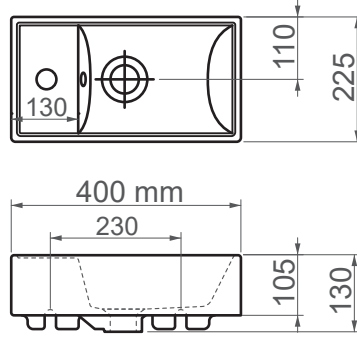

4759 / Minos

FFC 40 cm Seramik Lavabo / Mini

Seri	MINOS
Ürün Kodu	4759
Kutu Ölçüsü	225mm x 265mm x 160mm
Hacim	0,010 m3
Ağırlık	6,80 kg (+- %5)
Palet	Palette 44 Parça
Montage Detail	Mobilya Uyumlu
Malzeme	FFC
Renk	Parlak Beyaz

ESVİT LAPINO haber vermeksizin, ürünler ve teknik detaylarında değişiklik yapma hakkını saklı tutar.
Çizimlerdeki tüm ölçüler standart toleranslar dahilindedir.
Montaj uygulamalarında kesin ölçü ihtiyacı olursa ürün üzerinden alınan birebir ölçüler kullanılmalıdır.