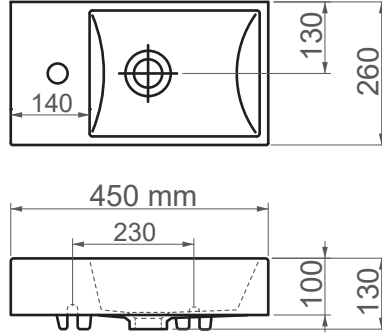

4757 / Minos**FFC 45 cm Seramik Lavabo / Mini**

Seri	MINOS
Ürün Kodu	4757
Kutu Ölçüsü	480mm x 305mm x 180mm
Hacim	0,026 m3
Ağırlık	8,70 kg (+- %5)
Palet	Palette 35 Parça
Montaj Detail	Mobilya Uyumlu
Malzeme	FFC
Renk	Parlak Beyaz

ESVİT LAPINO haber vermeksizin, ürünler ve teknik detaylarında değişiklik yapma hakkını saklı tutar.
Çizimlerdeki tüm ölçüler standart toleranslar dahilindedir.
Montaj uygulamalarında kesin ölçü ihtiyacı olursa ürün üzerinden alınan birebir ölçüler kullanılmalıdır.