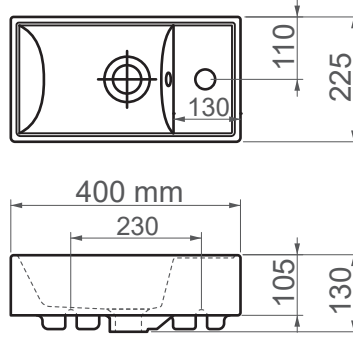

4059 / Minos**FFC 40 cm Seramik Lavabo / Mini**

Seri	MINOS
Ürün Kodu	4059
Kutu Ölçüsü	225mm x 265mm x 160mm
Hacim	0,010 m ³
Ağırlık	7,41 kg (+- %5)
Palet	Palette 44 Parça
Montage Detail	Mobilya Uyumlu
Malzeme	FFC
Renk	Parlak Beyaz

ESVİT LAPINO haber vermeksizin, ürünler ve teknik detaylarında değişiklik yapma hakkını saklı tutar.
Çizimlerdeki tüm ölçüler standart toleranslar dahilindedir.
Montaj uygulamalarında kesin ölçü ihtiyacı olursa ürün üzerinden alınan birebir ölçüler kullanılmalıdır.