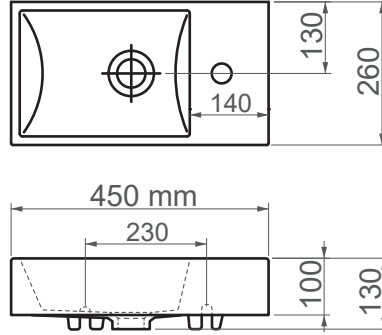

**4057 / Minos****FFC 45 cm Seramik Lavabo / Mini**

<b>Seri</b>	MINOS
<b>Ürün Kodu</b>	4057
<b>Kutu Ölçüsü</b>	480mm x 305mm x 180mm
<b>Hacim</b>	0,026 m <sup>3</sup>
<b>Ağırlık</b>	8,50 kg (+- %5)
<b>Palet</b>	Palette 35 Parça
<b>Montage Detail</b>	Mobilya Uyumlu
<b>Malzeme</b>	FFC
<b>Renk</b>	Parlak Beyaz

ESVİT LAPINO haber vermeksizin, ürünler ve teknik detaylarında değişiklik yapma hakkını saklı tutar.  
Çizimlerdeki tüm ölçüler standart toleranslar dahilindedir.  
Montaj uygulamalarında kesin ölçü ihtiyacı olursa ürün üzerinden alınan birebir ölçüler kullanılmalıdır.