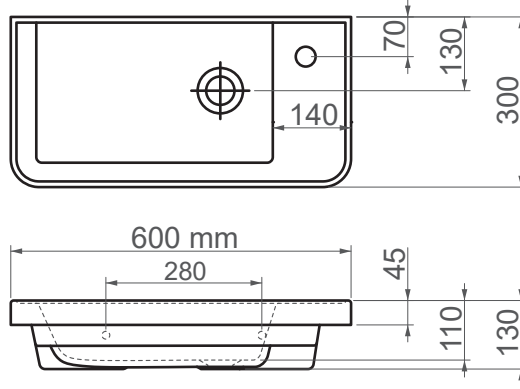

73060 / Mabel**FFC 60 cm Seramik Lavabo / Mini**

| | |
|----------------|-----------------------|
| Seri | MABEL |
| Ürün Kodu | 73060 |
| Kutu Ölçüsü | 615mm x 335mm x 145mm |
| Hacim | 0,030 m3 |
| Ağırlık | 10,70 kg (+- %5) |
| Palet | Palette 30 Parça |
| Montage Detail | Mobilya Uyumlu |
| Malzeme | FFC |
| Renk | Parlak Beyaz |

ESVİT LAPINO haber vermeksizin, ürünler ve teknik detaylarında değişiklik yapma hakkını saklı tutar.
Çizimlerdeki tüm ölçüler standart toleranslar dahilindedir.
Montaj uygulamalarında kesin ölçü ihtiyacı olursa ürün üzerinden alınan birebir ölçüler kullanılmalıdır.