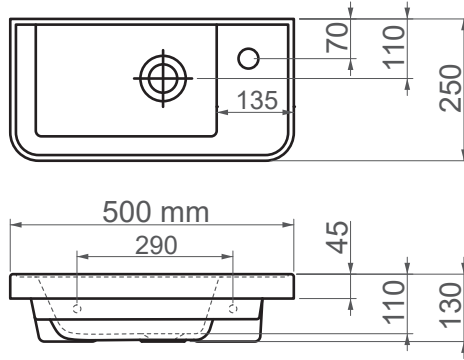

72550 / Mabel**FFC 50 cm Seramik Lavabo / Mini**

| | |
|----------------------|-----------------------|
| Seri | MABEL |
| Ürün Kodu | 72550 |
| Kutu Ölçüsü | 530mm x 305mm x 135mm |
| Hacim | 0,022 m3 |
| Ağırlık | 8,16 kg (+- %5) |
| Palet | Palette 36 Parça |
| Montaj Detail | Mobilya Uyumlu |
| Malzeme | FFC |
| Renk | Parlak Beyaz |

ESVİT LAPINO haber vermeksizin, ürünler ve teknik detaylarında değişiklik yapma hakkını saklı tutar.
Çizimlerdeki tüm ölçüler standart toleranslar dahilindedir.
Montaj uygulamalarında kesin ölçü ihtiyacı olursa ürün üzerinden alınan birebir ölçüler kullanılmalıdır.