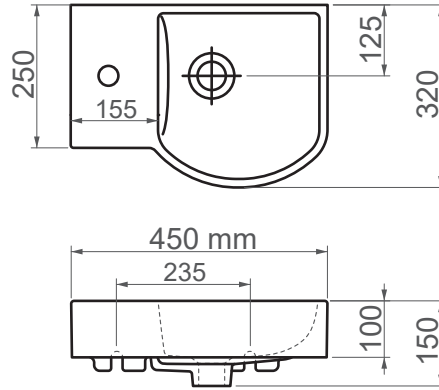

**4779 / Litos****FFC 45 cm Seramik Lavabo / Mini**

<b>Seri</b>	LITOS
<b>Ürün Kodu</b>	4779
<b>Kutu Ölçüsü</b>	480mm x 350mm x 165mm
<b>Hacim</b>	0,028 m3
<b>Ağırlık</b>	9,00 kg (+- %5)
<b>Palet</b>	Palette 35 Parça
<b>Montage Detail</b>	Mobilya Uyumlu
<b>Malzeme</b>	FFC
<b>Renk</b>	Parlak Beyaz

ESVİT LAPINO haber vermeksizin, ürünler ve teknik detaylarında değişiklik yapma hakkını saklı tutar.  
Çizimlerdeki tüm ölçüler standart toleranslar dahilindedir.  
Montaj uygulamalarında kesin ölçü ihtiyacı olursa ürün üzerinden alınan birebir ölçüler kullanılmalıdır.