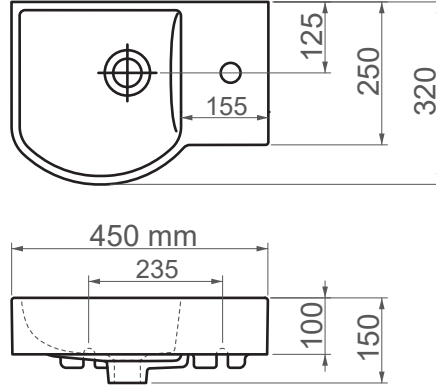

**4079 / Litos****FFC 45 cm Seramik Lavabo / Mini**

<b>Seri</b>	LITOS
<b>Ürün Kodu</b>	4079
<b>Kutu Ölçüsü</b>	480mm x 350mm x 165mm
<b>Hacim</b>	0,028 m3
<b>Ağırlık</b>	8,74 kg (+- %5)
<b>Palet</b>	Palette 35 Parça
<b>Montage Detail</b>	Mobilya Uyumlu
<b>Malzeme</b>	FFC
<b>Renk</b>	Parlak Beyaz

ESVİT LAPINO haber vermeksizin, ürünler ve teknik detaylarında değişiklik yapma hakkını saklı tutar.  
Çizimlerdeki tüm ölçüler standart toleranslar dahilindedir.  
Montaj uygulamalarında kesin ölçü ihtiyacı olursa ürün üzerinden alınan birebir ölçüler kullanılmalıdır.