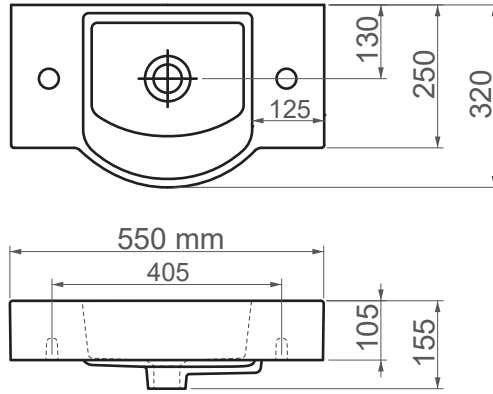

4077 / Litos**FFC 55 cm Seramik Lavabo / Mini**

Seri	LITOS
Ürün Kodu	4077
Kutu Ölçüsü	570mm x 335mm x 175mm
Hacim	0,033 m3
Ağırlık	10,40 kg (+- %5)
Palet	Palette 24 Parça
Montage Detail	Mobilya Uyumlu
Malzeme	FFC
Renk	Parlak Beyaz

ESVİT LAPINO haber vermeksizin, ürünler ve teknik detaylarında değişiklik yapma hakkını saklı tutar.
Çizimlerdeki tüm ölçüler standart toleranslar dahilindedir.
Montaj uygulamalarında kesin ölçü ihtiyacı olursa ürün üzerinden alınan birebir ölçüler kullanılmalıdır.