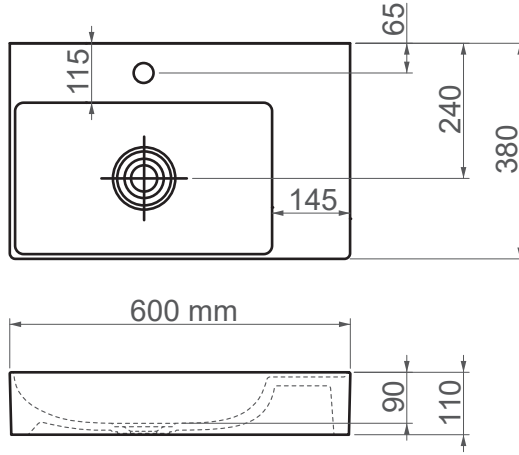

6160 / Infinity**FFC 60 cm Seramik Lavabo / Tezgah Üstü**

Seri	INFINITY
Ürün Kodu	6160
Kutu Ölçüsü	630mm x 430mm x 140mm
Hacim	0,038 m ³
Ağırlık	14,15 kg (+- %5)
Palet	Palette 20 Parça
Montage Detail	Tezgah Üstü
Malzeme	FFC
Renk	Parlak Beyaz

ESVİT LAPINO haber vermeksizin, ürünler ve teknik detaylarında değişiklik yapma hakkını saklı tutar.
Çizimlerdeki tüm ölçüler standart toleranslar dahilindedir.
Montaj uygulamalarında kesin ölçü ihtiyacı olursa ürün üzerinden alınan birebir ölçüler kullanılmalıdır.