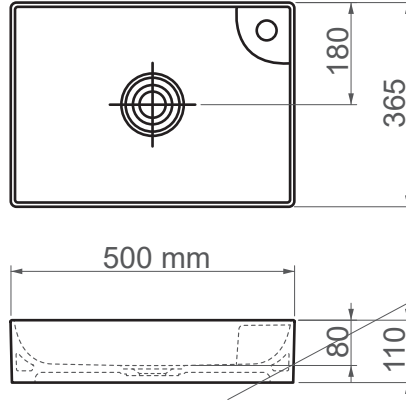

16050 / *Floppy Class*

FFC 50 cm Seramik Lavabo / Tezgah Üstü

Seri	FLOPPY CLASS
Ürün Kodu	16050
Kutu Ölçüsü	530mm x 400mm x 130mm
Hacim	0,028 m3
Ağırlık	10,60 kg (+- %5)
Palet	Palette 36 Parça
Montaj Detail	Tezgah Üstü
Malzeme	FFC
Renk	Parlak Beyaz

ESVİT LAPINO haber vermeksizin, ürünler ve teknik detaylarında değişiklik yapma hakkını saklı tutar.
Çizimlerdeki tüm ölçüler standart toleranslar dahilindedir.
Montaj uygulamalarında kesin ölçü ihtiyacı olursa ürün üzerinden alınan birebir ölçüler kullanılmalıdır.