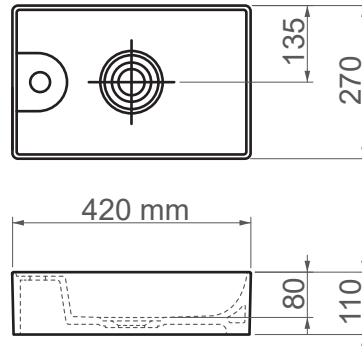

16042 / Floppy Class**FFC 42 cm Seramik Lavabo / Tezgah Üstü**

Seri	EDGE
Ürün Kodu	16042
Kutu Ölçüsü	480mm x 305mm x 180mm
Hacim	0,026 m3
Ağırlık	6,95 kg (+- %5)
Palet	Palette 35 Parça
Montage Detail	Tezgah Üstü
Malzeme	FFC
Renk	Parlak Beyaz

ESVİT LAPINO haber vermeksizin, ürünler ve teknik detaylarında değişiklik yapma hakkını saklı tutar.
Çizimlerdeki tüm ölçüler standart toleranslar dahilindedir.
Montaj uygulamalarında kesin ölçü ihtiyacı olursa ürün üzerinden alınan birebir ölçüler kullanılmalıdır.