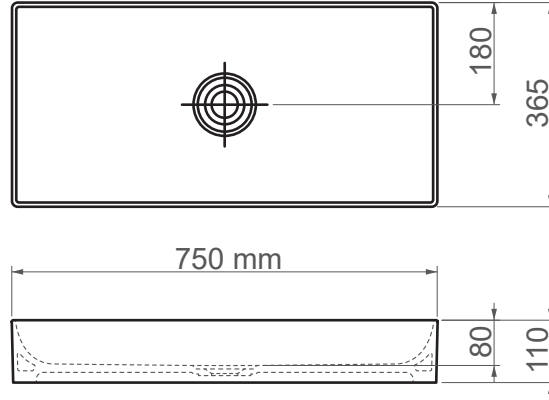

6075 / Floppy**FFC 75 cm Seramik Lavabo / Tezgah Üstü**

Seri	FLOPPY
Ürün Kodu	6075
Kutu Ölçüsü	770mm x 410mm x 130mm
Hacim	0,040 m3
Ağırlık	13,70 kg (+- %5)
Palet	Palette 18 Parça
Montage Detail	Tezgah Üstü
Malzeme	FFC
Renk	Parlak Beyaz

ESVİT LAPINO haber vermeksizin, ürünler ve teknik detaylarında değişiklik yapma hakkını saklı tutar.
Çizimlerdeki tüm ölçüler standart toleranslar dahilindedir.
Montaj uygulamalarında kesin ölçü ihtiyacı olursa ürün üzerinden alınan birebir ölçüler kullanılmalıdır.