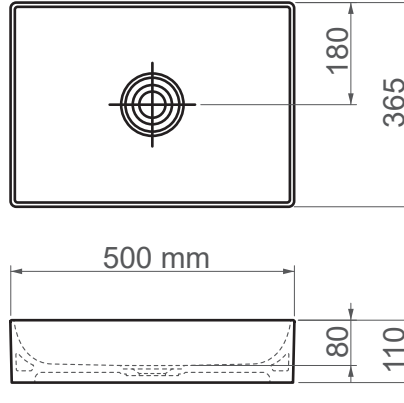

6050 / Floppy**FFC 50 cm Seramik Lavabo / Tezgah Üstü**

Seri	FLOPPY
Ürün Kodu	6050
Kutu Ölçüsü	530mm x 400mm x 130mm
Hacim	0,028 m3
Ağırlık	10,50 kg (+- %5)
Palet	Palette 36 Parça
Montage Detail	Tezgah Üstü
Malzeme	FFC
Renk	Parlak Beyaz

ESVİT LAPINO haber vermeksizin, ürünler ve teknik detaylarında değişiklik yapma hakkını saklı tutar.
Çizimlerdeki tüm ölçüler standart toleranslar dahilindedir.
Montaj uygulamalarında kesin ölçü ihtiyacı olursa ürün üzerinden alınan birebir ölçüler kullanılmalıdır.