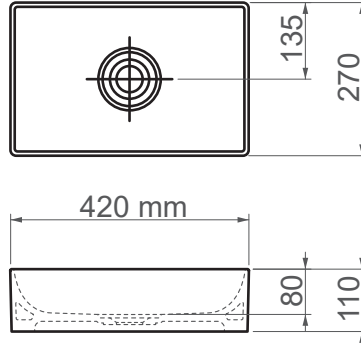

6042 / Floppy**FFC 42 cm Seramik Lavabo / Tezgah Üstü**

Seri	FLOPPY
Ürün Kodu	6042
Kutu Ölçüsü	480mm x 305mm x 180mm
Hacim	0,026 m ³
Ağırlık	6,88 kg (+- %5)
Palet	Palette 35 Parça
Montage Detail	Tezgah Üstü
Malzeme	FFC
Renk	Parlak Beyaz

ESVİT LAPINO haber vermeksizin, ürünler ve teknik detaylarında değişiklik yapma hakkını saklı tutar.
Çizimlerdeki tüm ölçüler standart toleranslar dahilindedir.
Montaj uygulamalarında kesin ölçü ihtiyacı olursa ürün üzerinden alınan birebir ölçüler kullanılmalıdır.