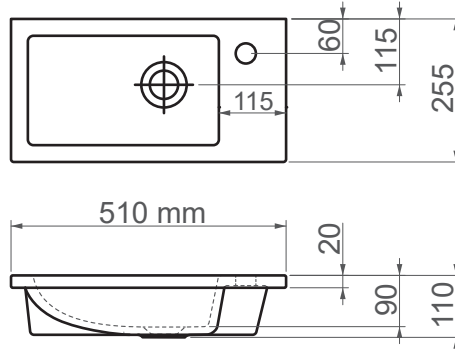

## FFC 50 cm Seramik Lavabo / Mini

Seri	ETNA
Ürün Kodu	81050
Kutu Ölçüsü	530mm x 305mm x 135mm
Hacim	0,022 m3
Ağırlık	6,71 kg (+- %5)
Palet	Palette 36 Parça
Montage Detail	Mobilya Uyumlu
Malzeme	FFC
Renk	Parlak Beyaz

ESVİT LAPINO haber vermeksizin, ürünler ve teknik detaylarında değişiklik yapma hakkını saklı tutar.  
Çizimlerdeki tüm ölçüler standart toleranslar dahilindedir.  
Montaj uygulamalarında kesin ölçü ihtiyacı olursa ürün üzerinden alınan birebir ölçüler kullanılmalıdır.