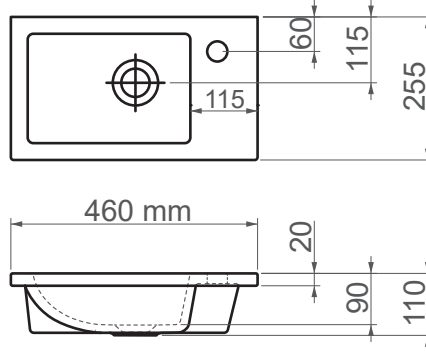

81045 / Etna**FFC 45 cm Seramik Lavabo / Mini**

Seri	ETNA
Ürün Kodu	81045
Kutu Ölçüsü	480mm x 305mm x 180mm
Hacim	0,026 m3
Ağırlık	5,90 kg (+- %5)
Palet	Palette 35 Parça
Montage Detail	Mobilya Uyumlu
Malzeme	FFC
Renk	Parlak Beyaz

ESVİT LAPINO haber vermeksizin, ürünler ve teknik detaylarında değişiklik yapma hakkını saklı tutar.
Çizimlerdeki tüm ölçüler standart toleranslar dahilindedir.
Montaj uygulamalarında kesin ölçü ihtiyacı olursa ürün üzerinden alınan birebir ölçüler kullanılmalıdır.