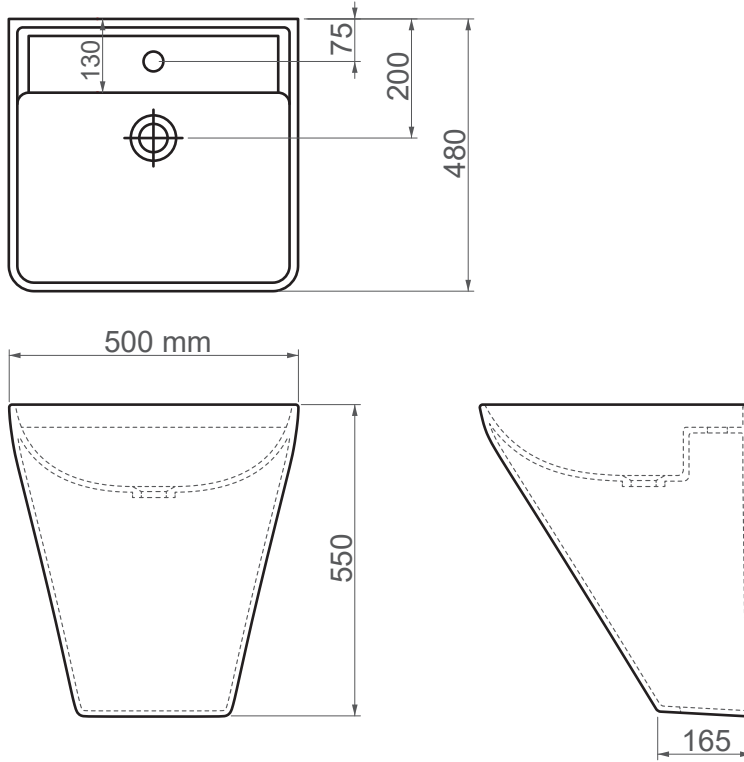

**710050 / Elegance****FFC 50 cm Seramik Lavabo / Monoblok**

<b>Seri</b>	ELEGANCE
<b>Ürün Kodu</b>	710050
<b>Kutu Ölçüsü</b>	580mm x 530mm x 525mm
<b>Hacim</b>	0,160 m3
<b>Ağırlık</b>	27,80 kg (+- %5)
<b>Palet</b>	Palette 8 Parça
<b>Montage Detail</b>	Monoblok
<b>Malzeme</b>	FFC
<b>Renk</b>	Parlak Beyaz

ESVİT LAPINO haber vermeksizin, ürünler ve teknik detaylarında değişiklik yapma hakkını saklı tutar.  
Çizimlerdeki tüm ölçüler standart toleranslar dahilindedir.  
Montaj uygulamalarında kesin ölçü ihtiyacı olursa ürün üzerinden alınan birebir ölçüler kullanılmalıdır.