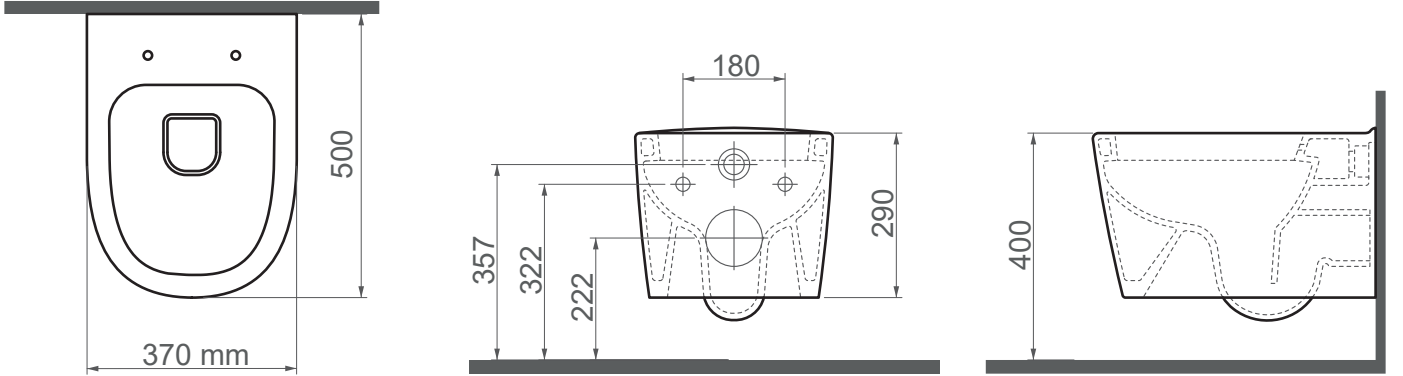

5387 / Elegance**ASMA KLOZET**

Seri	ELEGANCE
Ürün Kodu	5387 (5388 Taharet Borulu)
Kutu Ölçüsü	410mm x 550mm x 400mm
Hacim	-
Ağırlık	22,70 kg (+- %5)
Palet	Palette 12 Parça
Montage Detail	Asma Klozet
Malzeme	-
Renk	Parlak Beyaz

ESVİT LAPINO haber vermeksizin, ürünler ve teknik detaylarında değişiklik yapma hakkını saklı tutar.
Çizimlerdeki tüm ölçüler standart toleranslar dahilindedir.
Montaj uygulamalarında kesin ölçü ihtiyacı olursa ürün üzerinden alınan birebir ölçüler kullanılmalıdır.