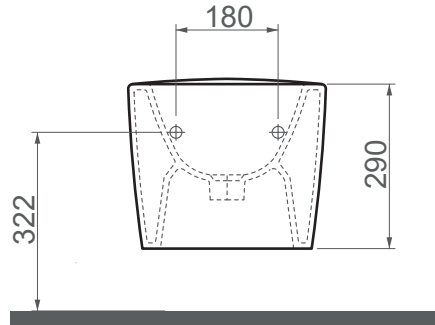

**5386 / Elegance****ASMA BİDE**

Seri	ELEGANCE
Ürün Kodu	5386
Kutu Ölçüsü	410mm x 550mm x 400mm
Hacim	-
Ağırlık	24,90 kg (+- %5)
Palet	Palette 12 Parça
Montage Detail	Asma Bide
Malzeme	-
Renk	Parlak Beyaz

ESVİT LAPINO haber vermeksizin, ürünler ve teknik detaylarında değişiklik yapma hakkını saklı tutar.  
Çizimlerdeki tüm ölçüler standart toleranslar dahilindedir.  
Montaj uygulamalarında kesin ölçü ihtiyacı olursa ürün üzerinden alınan birebir ölçüler kullanılmalıdır.