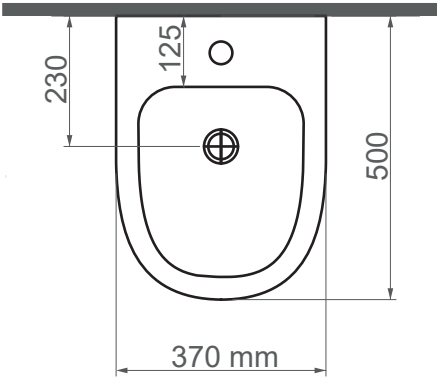

**5386 / Elegance****ASMA BİDE**

Seri	ELEGANCE
Ürün Kodu	5386
Kutu Ölçüsü	410mm x 550mm x 400mm
Hacim	-
Ağırlık	24,90 kg (+- %5)
Palet	Palette 12 Parça
Montage Detail	Asma Bide
Malzeme	-
Renk	Parlak Beyaz

ESVİT LAPINO haber vermeksizin, ürünler ve teknik detaylarında değişiklik yapma hakkını saklı tutar.  
Çizimlerdeki tüm ölçüler standart toleranslar dahilindedir.  
Montaj uygulamalarında kesin ölçü ihtiyacı olursa ürün üzerinden alınan birebir ölçüler kullanılmalıdır.