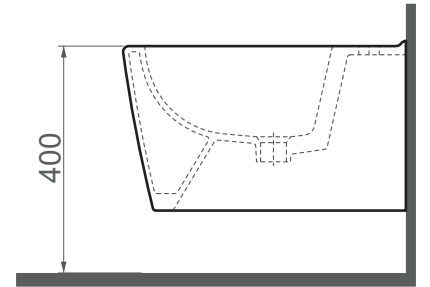

**5386 / Elegance****ASMA BİDE**

Seri	ELEGANCE
Ürün Kodu	5386
Kutu Ölçüsü	410mm x 550mm x 400mm
Hacim	-
Ağırlık	24,90 kg (+- %5)
Palet	Palette 12 Parça
Montage Detail	Asma Bide
Malzeme	-
Renk	Parlak Beyaz

ESVİT LAPINO haber vermeksizin, ürünler ve teknik detaylarında değişiklik yapma hakkını saklı tutar.  
Çizimlerdeki tüm ölçüler standart toleranslar dahilindedir.  
Montaj uygulamalarında kesin ölçü ihtiyacı olursa ürün üzerinden alınan birebir ölçüler kullanılmalıdır.