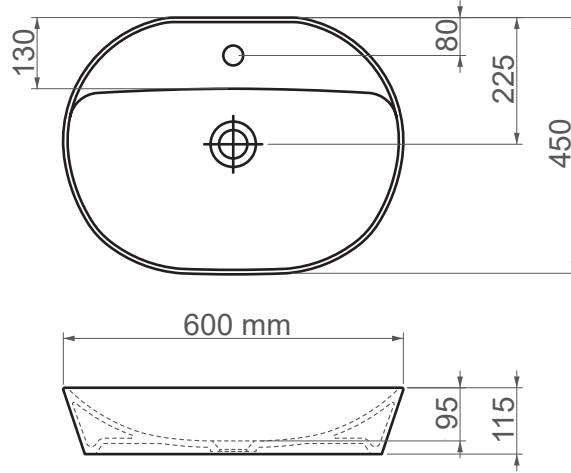

4360 / Elegance**FFC 60 cm Seramik Lavabo / Tezgah Üstü**

Seri	ELEGANCE
Ürün Kodu	4360
Kutu Ölçüsü	630mm x 500mm x 205mm
Hacim	0,065 m ³
Ağırlık	13,90 kg (+- %5)
Palet	Palette 36 Parça
Montage Detail	Tezgah Üstü
Malzeme	FFC
Renk	Parlak Beyaz

ESVİT LAPINO haber vermeksizin, ürünler ve teknik detaylarında değişiklik yapma hakkını saklı tutar.
Çizimlerdeki tüm ölçüler standart toleranslar dahilindedir.
Montaj uygulamalarında kesin ölçü ihtiyacı olursa ürün üzerinden alınan birebir ölçüler kullanılmalıdır.