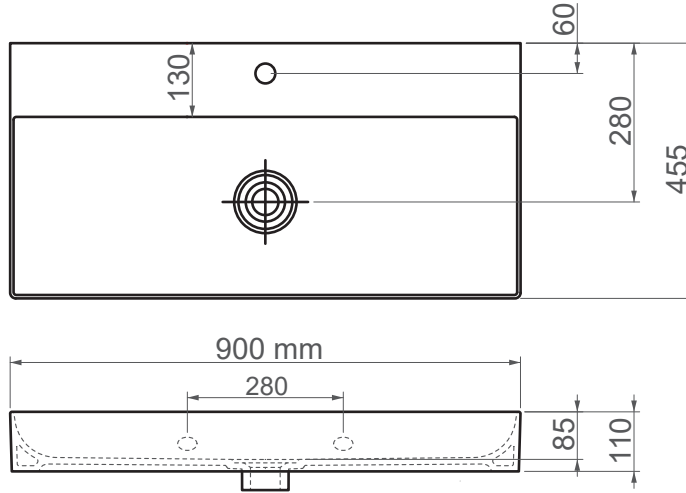

6490 / Edge**FFC 90 cm Seramik Lavabo / Tezgah Üstü**

Seri	EDGE
Ürün Kodu	6490
Kutu Ölçüsü	920mm x 480mm x 160mm
Hacim	0,070 m3
Ağırlık	22,60 kg (+- %5)
Palet	Palette 14 Parça
Montage Detail	Tezgah Üstü
Malzeme	FFC
Renk	Parlak Beyaz

ESVİT LAPINO haber vermeksizin, ürünler ve teknik detaylarında değişiklik yapma hakkını saklı tutar.
Çizimlerdeki tüm ölçüler standart toleranslar dahilindedir.
Montaj uygulamalarında kesin ölçü ihtiyacı olursa ürün üzerinden alınan birebir ölçüler kullanılmalıdır.