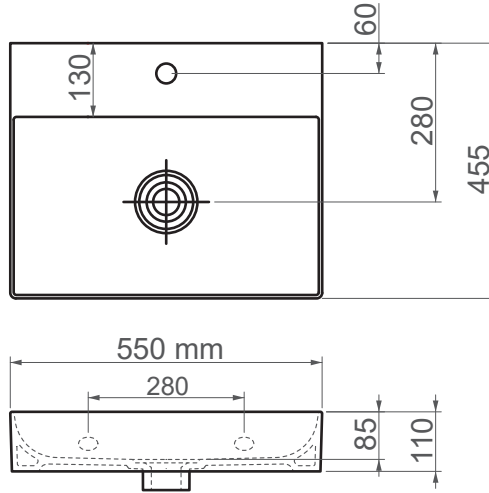

6455 / Edge**FFC 55 cm Seramik Lavabo / Tezgah Üstü**

Seri	EDGE
Ürün Kodu	6455
Kutu Ölçüsü	570mm x 500mm x 190mm
Hacim	0,054 m ³
Ağırlık	14,75 kg (+- %5)
Palet	Palette 36 Parça
Montage Detail	Tezgah Üstü
Malzeme	FFC
Renk	Parlak Beyaz

ESVİT LAPINO haber vermeksizin, ürünler ve teknik detaylarında değişiklik yapma hakkını saklı tutar.
Çizimlerdeki tüm ölçüler standart toleranslar dahilindedir.
Montaj uygulamalarında kesin ölçü ihtiyacı olursa ürün üzerinden alınan birebir ölçüler kullanılmalıdır.