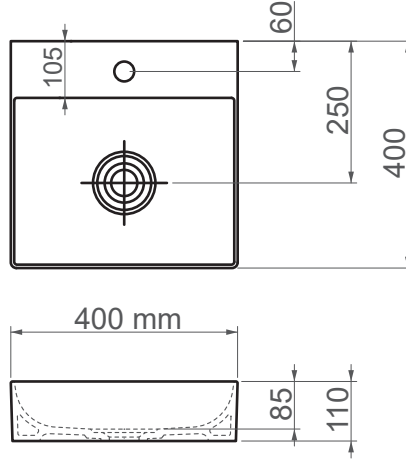

**6440 / Edge****FFC 40 cm Seramik Lavabo / Tezgah Üstü**

<b>Seri</b>	EDGE
<b>Ürün Kodu</b>	6440
<b>Kutu Ölçüsü</b>	450mm x 460mm x 160mm
<b>Hacim</b>	0,033 m <sup>3</sup>
<b>Ağırlık</b>	9,85 kg (+- %5)
<b>Palet</b>	Palette 22 Parça
<b>Montage Detail</b>	Tezgah Üstü
<b>Malzeme</b>	FFC
<b>Renk</b>	Parlak Beyaz

ESVİT LAPINO haber vermeksizin, ürünler ve teknik detaylarında değişiklik yapma hakkını saklı tutar.  
Çizimlerdeki tüm ölçüler standart toleranslar dahilindedir.  
Montaj uygulamalarında kesin ölçü ihtiyacı olursa ürün üzerinden alınan birebir ölçüler kullanılmalıdır.