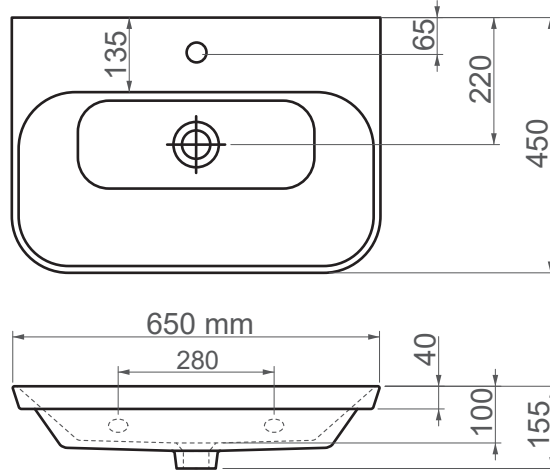

4365 / Drop Slim**FFC 65 cm Seramik Lavabo / Tezgah Üstü**

Seri	Drop Slim
Ürün Kodu	4465
Kutu Ölçüsü	685mm x 480mm x 195mm
Hacim	0,064 m3
Ağırlık	16,00 kg (+- %5)
Palet	Palette 28 Parça
Montage Detail	Tezgah Üstü
Malzeme	FFC
Renk	Parlak Beyaz

ESVİT LAPINO haber vermeksizin, ürünler ve teknik detaylarında değişiklik yapma hakkını saklı tutar.
Çizimlerdeki tüm ölçüler standart toleranslar dahilindedir.
Montaj uygulamalarında kesin ölçü ihtiyacı olursa ürün üzerinden alınan birebir ölçüler kullanılmalıdır.