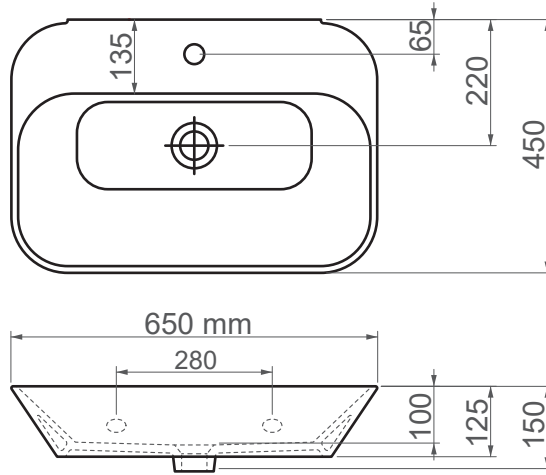

4465 / Drop**FFC 65 cm Seramik Lavabo / Tezgah Üstü**

Seri	DROP
Ürün Kodu	4465
Kutu Ölçüsü	685mm x 480mm x 195mm
Hacim	0,064 m ³
Ağırlık	16,10 kg (+- %5)
Palet	Palette 28 Parça
Montage Detail	Tezgah Üstü
Malzeme	FFC
Renk	Parlak Beyaz

ESVİT LAPINO haber vermeksizin, ürünler ve teknik detaylarında değişiklik yapma hakkını saklı tutar.
Çizimlerdeki tüm ölçüler standart toleranslar dahilindedir.
Montaj uygulamalarında kesin ölçü ihtiyacı olursa ürün üzerinden alınan birebir ölçüler kullanılmalıdır.