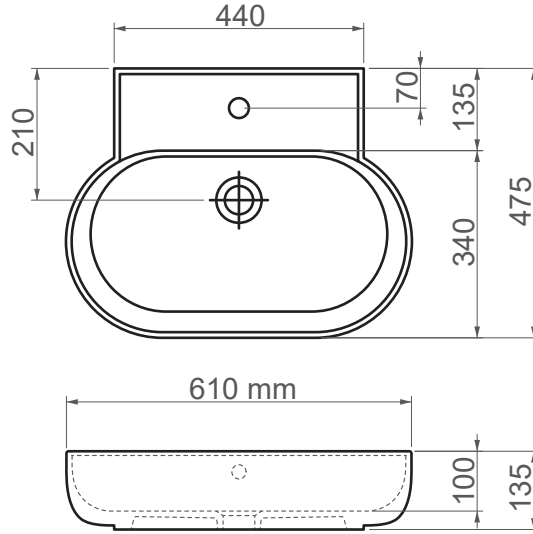

**4260 / Delta****FFC 60 cm Seramik Lavabo / Tezgah Üstü**

<b>Seri</b>	DELTA
<b>Ürün Kodu</b>	4260
<b>Kutu Ölçüsü</b>	630mm x 500mm x 165mm
<b>Hacim</b>	0,052 m3
<b>Ağırlık</b>	15,37 kg (+- %5)
<b>Palet</b>	Palette 32 Parça
<b>Montage Detail</b>	Tezgah Üstü
<b>Malzeme</b>	FFC
<b>Renk</b>	Parlak Beyaz

ESVİT LAPINO haber vermeksizin, ürünler ve teknik detaylarında değişiklik yapma hakkını saklı tutar.  
Çizimlerdeki tüm ölçüler standart toleranslar dahilindedir.  
Montaj uygulamalarında kesin ölçü ihtiyacı olursa ürün üzerinden alınan birebir ölçüler kullanılmalıdır.