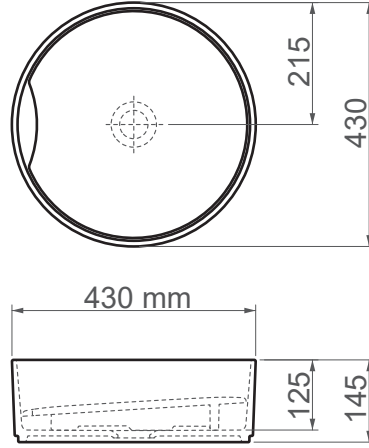

6843 / Deep Plate Up**FFC 43 cm Seramik Lavabo / Tezgah Üstü**

Seri	DEEP
Ürün Kodu	6843
Kutu Ölçüsü	450mm x 460mm x 350mm
Hacim	0,033 m3
Ağırlık	9,20 kg (+- %5)
Palet	Palette 22 Parça
Montage Detail	Tezgah Üstü
Malzeme	FFC
Renk	Parlak Beyaz

ESVİT LAPINO haber vermeksizin, ürünler ve teknik detaylarında değişiklik yapma hakkını saklı tutar.
Çizimlerdeki tüm ölçüler standart toleranslar dahilindedir.
Montaj uygulamalarında kesin ölçü ihtiyacı olursa ürün üzerinden alınan birebir ölçüler kullanılmalıdır.