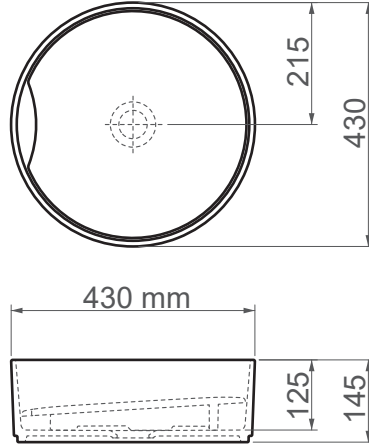

**306643** / *Deep Decorated Plate Up***FFC** 43 cm Seramik Lavabo / Tezgah Üstü

Seri	DEEP
Ürün Kodu	306643
Kutu Ölçüsü	450mm x 460mm x 160mm
Hacim	0,033 m3
Ağırlık	9,20 kg (+- %5)
Palet	Palette 22 Parça
Montaj Detail	Tezgah Üstü
Malzeme	FFC
Renk	Parlak Beyaz

ESVİT LAPINO haber vermeksizin, ürünler ve teknik detaylarında değişiklik yapma hakkını saklı tutar.  
Çizimlerdeki tüm ölçüler standart toleranslar dahilindedir.  
Montaj uygulamalarında kesin ölçü ihtiyacı olursa ürün üzerinden alınan birebir ölçüler kullanılmalıdır.