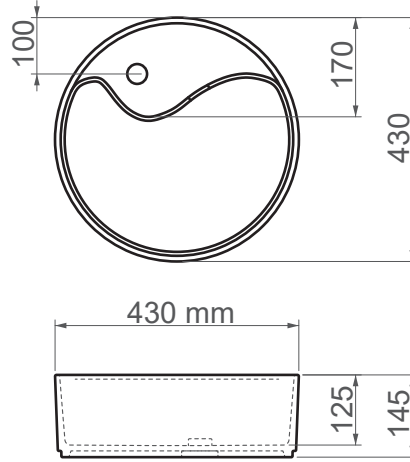

316643 / Deep Crypto Decorated**FFC 43 cm Seramik Lavabo / Tezgah Üstü**

Seri	DEEP
Ürün Kodu	316643
Kutu Ölçüsü	450mm x 460mm x 160mm
Hacim	0,033 m3
Ağırlık	10,60 kg (+- %5)
Palet	Palette 22 Parça
Montage Detail	Tezgah Üstü
Malzeme	FFC
Renk	Parlak Beyaz

ESVİT LAPINO haber vermeksizin, ürünler ve teknik detaylarında değişiklik yapma hakkını saklı tutar.
Çizimlerdeki tüm ölçüler standart toleranslar dahilindedir.
Montaj uygulamalarında kesin ölçü ihtiyacı olursa ürün üzerinden alınan birebir ölçüler kullanılmalıdır.