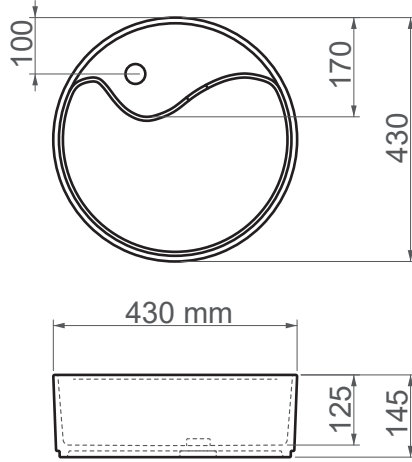

16643 / *Deep Crypto***FFC 43 cm Seramik Lavabo / Tezgah Üstü**

Seri	DEEP
Ürün Kodu	16643
Kutu Ölçüsü	450mm x 460mm x 160mm
Hacim	0,033 m3
Ağırlık	10,60 kg (+- %5)
Palet	Palette 22 Parça
Montaj Detail	Tezgah Üstü
Malzeme	FFC
Renk	Parlak Beyaz

ESVİT LAPINO haber vermeksizin, ürünler ve teknik detaylarında değişiklik yapma hakkını saklı tutar.
Çizimlerdeki tüm ölçüler standart toleranslar dahilindedir.
Montaj uygulamalarında kesin ölçü ihtiyacı olursa ürün üzerinden alınan birebir ölçüler kullanılmalıdır.