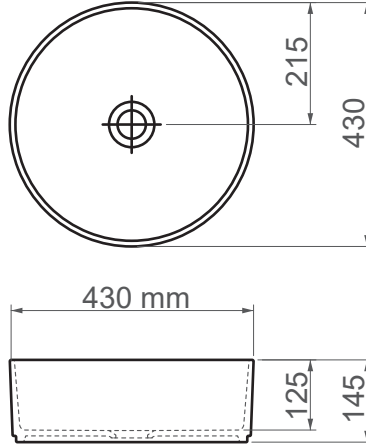

**6643 / Deep****FFC 43 cm Seramik Lavabo / Tezgah Üstü**

Seri	DEEP
Ürün Kodu	6643
Kutu Ölçüsü	450mm x 460mm x 160mm
Hacim	0,033 m <sup>3</sup>
Ağırlık	9,20 kg (+- %5)
Palet	Palette 22 Parça
Montage Detail	Tezgah Üstü
Malzeme	FFC
Renk	Parlak Beyaz

ESVİT LAPINO haber vermeksizin, ürünler ve teknik detaylarında değişiklik yapma hakkını saklı tutar.  
Çizimlerdeki tüm ölçüler standart toleranslar dahilindedir.  
Montaj uygulamalarında kesin ölçü ihtiyacı olursa ürün üzerinden alınan birebir ölçüler kullanılmalıdır.