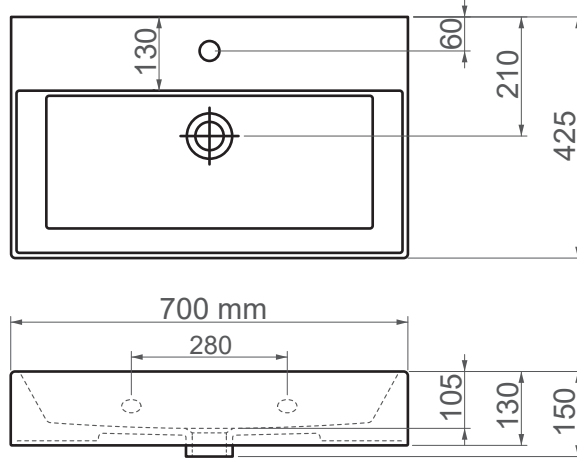

53710 / *Daphne*

FFC 70 cm Seramik Lavabo / Tezgah Üstü

Seri	DAPHNE
Ürün Kodu	53710
Kutu Ölçüsü	740mm x 430mm x 150mm
Hacim	0,048 m3
Ağırlık	20,00 kg (+- %5)
Palet	Palette 16 Parça
Montage Detail	Tezgah Üstü
Malzeme	FFC
Renk	Parlak Beyaz

ESVİT LAPINO haber vermeksizin, ürünler ve teknik detaylarında değişiklik yapma hakkını saklı tutar.
Çizimlerdeki tüm ölçüler standart toleranslar dahilindedir.
Montaj uygulamalarında kesin ölçü ihtiyacı olursa ürün üzerinden alınan birebir ölçüler kullanılmalıdır.