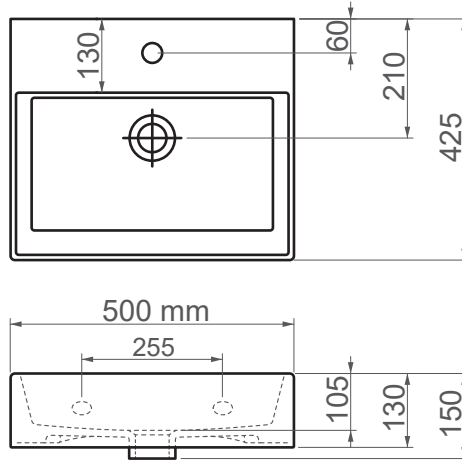

53709 / Daphne**FFC 50 cm Seramik Lavabo / Tezgah Üstü**

| | |
|----------------|-----------------------|
| Seri | DAPHNE |
| Ürün Kodu | 53709 |
| Kutu Ölçüsü | 525mm x 470mm x 160mm |
| Hacim | 0,039 m3 |
| Ağırlık | 14,20 kg (+- %5) |
| Palet | Palette 22 Parça |
| Montage Detail | Tezgah Üstü |
| Malzeme | FFC |
| Renk | Parlak Beyaz |

ESVİT LAPINO haber vermeksizin, ürünler ve teknik detaylarında değişiklik yapma hakkını saklı tutar.
Çizimlerdeki tüm ölçüler standart toleranslar dahilindedir.
Montaj uygulamalarında kesin ölçü ihtiyacı olursa ürün üzerinden alınan birebir ölçüler kullanılmalıdır.