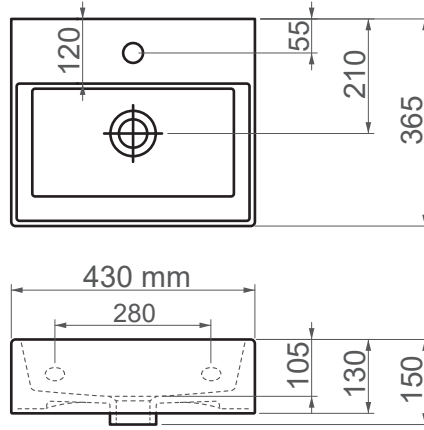

53708 / Daphne**FFC 43 cm Seramik Lavabo / Tezgah Üstü**

Seri	DAPHNE
Ürün Kodu	53708
Kutu Ölçüsü	450mm x 410mm x 150mm
Hacim	0,028 m3
Ağırlık	12,37 kg (+- %5)
Palet	Palette 33 Parça
Montage Detail	Tezgah Üstü
Malzeme	FFC
Renk	Parlak Beyaz

ESVİT LAPINO haber vermeksizin, ürünler ve teknik detaylarında değişiklik yapma hakkını saklı tutar.
Çizimlerdeki tüm ölçüler standart toleranslar dahilindedir.
Montaj uygulamalarında kesin ölçü ihtiyacı olursa ürün üzerinden alınan birebir ölçüler kullanılmalıdır.