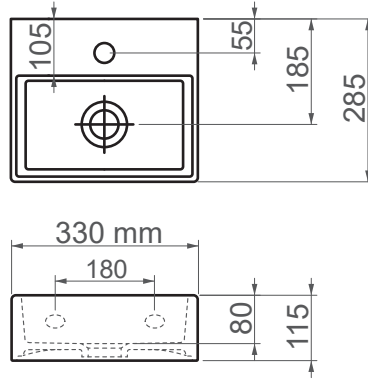

53706 / Daphne**FFC 33 cm Seramik Lavabo / Tezgah Üstü**

Seri	DAPHNE
Ürün Kodu	53706
Kutu Ölçüsü	340mm x 330mm x 342mm
Hacim	0,038 m3
Ağırlık	6,87 kg (+- %5)
Palet	Palette 51 Parça
Montage Detail	Tezgah Üstü
Malzeme	FFC
Renk	Parlak Beyaz

ESVİT LAPINO haber vermeksizin, ürünler ve teknik detaylarında değişiklik yapma hakkını saklı tutar.
Çizimlerdeki tüm ölçüler standart toleranslar dahilindedir.
Montaj uygulamalarında kesin ölçü ihtiyacı olursa ürün üzerinden alınan birebir ölçüler kullanılmalıdır.