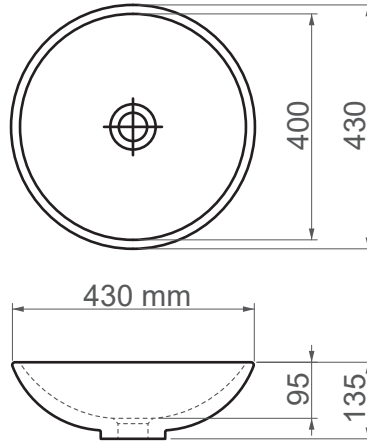

**53699 / Daphne****FFC 43 cm Seramik Lavabo / Tezgah Üstü**

Seri	DAPHNE
Ürün Kodu	53699
Kutu Ölçüsü	450mm x 460mm x 160mm
Hacim	0,033 m3
Ağırlık	6,17 kg (+- %5)
Palet	Palette 22 Parça
Montage Detail	Tezgah Üstü
Malzeme	FFC
Renk	Parlak Beyaz

ESVİT LAPINO haber vermeksizin, ürünler ve teknik detaylarında değişiklik yapma hakkını saklı tutar.  
Çizimlerdeki tüm ölçüler standart toleranslar dahilindedir.  
Montaj uygulamalarında kesin ölçü ihtiyacı olursa ürün üzerinden alınan birebir ölçüler kullanılmalıdır.