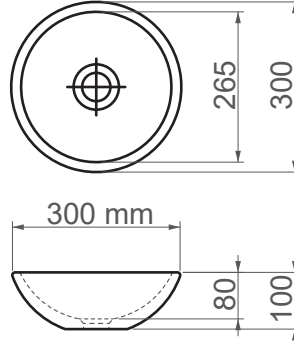

53698 / Daphne**FFC 30 cm Seramik Lavabo / Tezgah Üstü**

Seri	DAPHNE
Ürün Kodu	53698
Kutu Ölçüsü	340mm x 330mm x 342mm
Hacim	0,038 m3
Ağırlık	2,58 kg (+- %5)
Palet	Palette 51 Parça
Montage Detail	Tezgah Üstü
Malzeme	FFC
Renk	Parlak Beyaz

ESVİT LAPINO haber vermeksizin, ürünler ve teknik detaylarında değişiklik yapma hakkını saklı tutar.
Çizimlerdeki tüm ölçüler standart toleranslar dahilindedir.
Montaj uygulamalarında kesin ölçü ihtiyacı olursa ürün üzerinden alınan birebir ölçüler kullanılmalıdır.